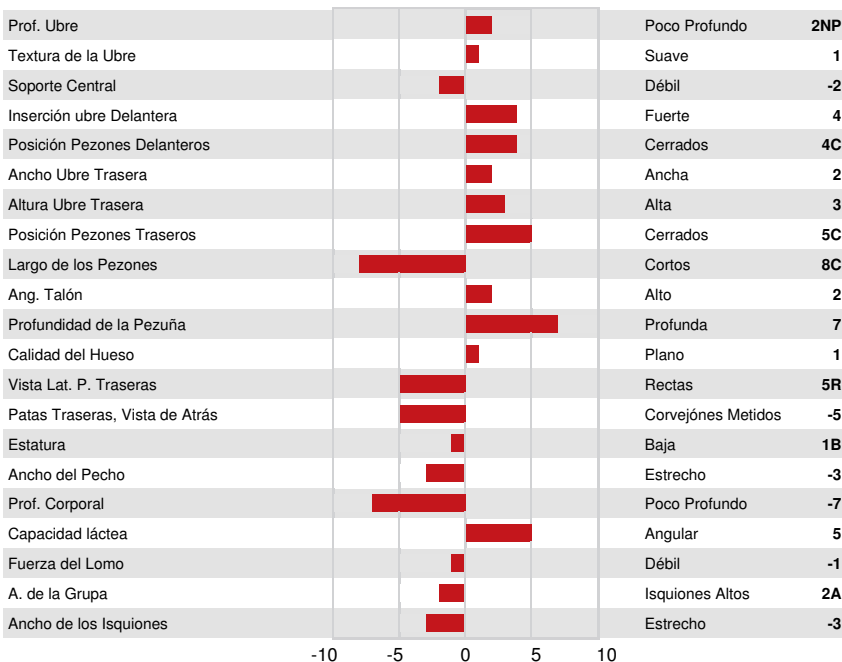

DPF RDF BLF CNF BYF MWF CVF HH1F HH2F HH3F HH4F HH5F HH6F HCDF HMWF

Reg. #: HOCANM13198687 aAa: 432561 DMS: 456,561
 Nacimiento: 09/20/2018 Caseina Kappa: AE Caseina Beta: A1A2

PRODUCCIÓN 17 Hatos 131 Hijas 92% Conf. GMACE 24* APR

Leche kg 901	Grasa kg 83	Grasa % +0.41	Proteína kg 40	Proteína % +0.09
Eficiencia de Conversión 95	RMC 101	Eficiencia Metano 100		

SALUD Y FERTILIDAD Inmunidad **98**

Vida en el Hato	104	Inmunidad de los terneros	99
SCS	101	Habilidad al Parto	103
Fertilidad de la Hija	103	Habilidad de las Hijas al Parto	108
Puntaje de Condición Corporal	98	Rapidez en el Ordeño	102
Resistencia a Mastitis	102	Temperamento Lechero	98
Persistencia de la lactación	99	Resistencia a Enfermedades Metabólicas	101

CONFORMACIÓN G Hatos G Hijas 82% Conf. GPA 24* APR

Conformación	0	Fortaleza Lechera	-1
Sistema Mamario	1	Grupa	-1
Patas y Pezuñas	-1		

WABASH-WAY-I SHOTTLE EMBER
 FIFTH DAM